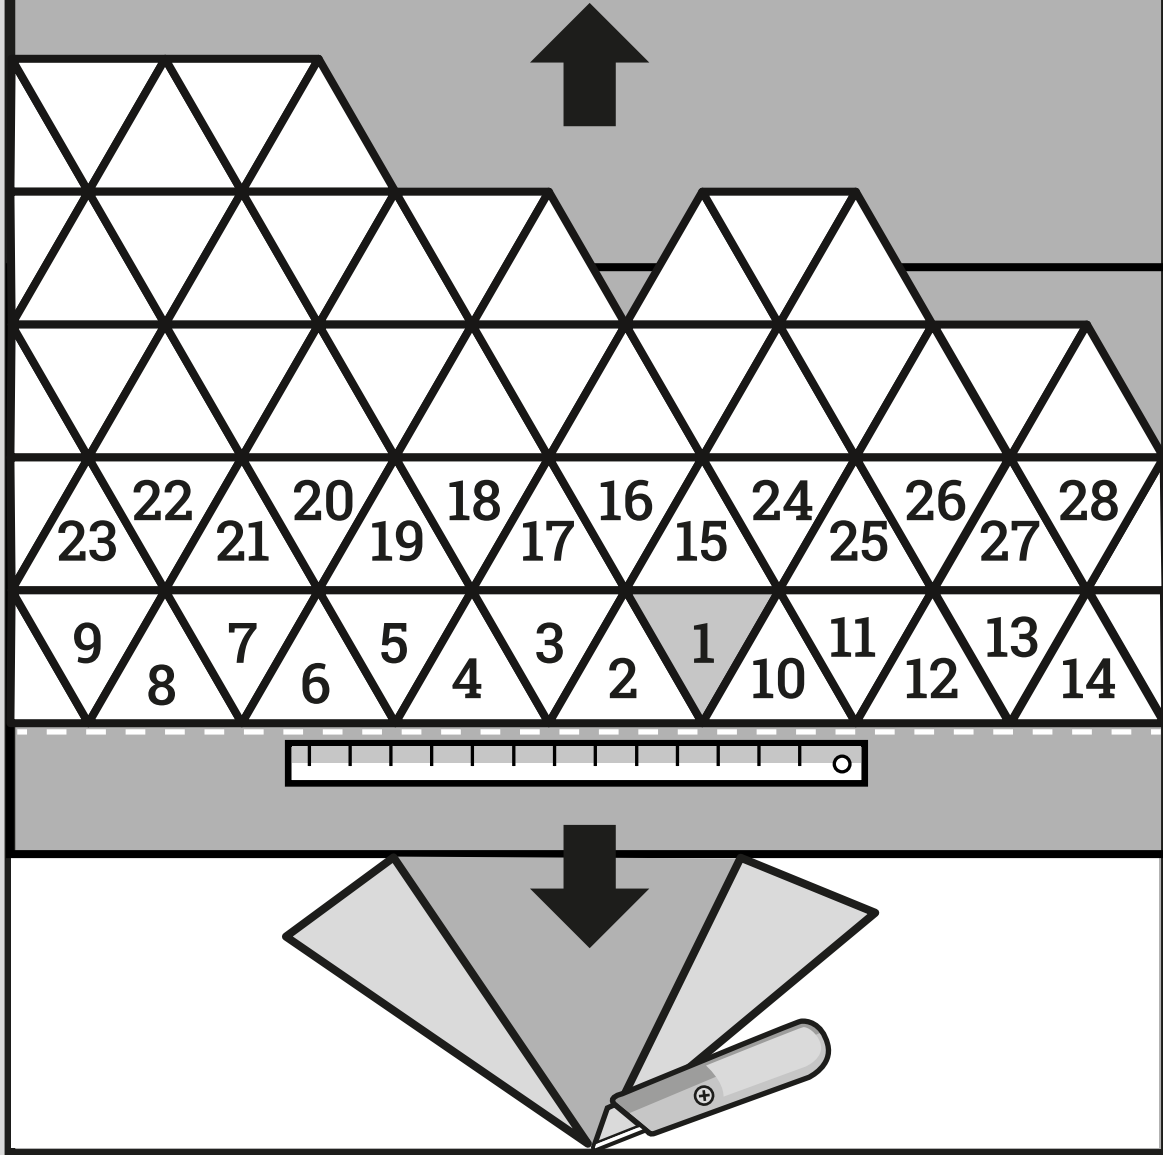

Triangle

COMMERCIAL